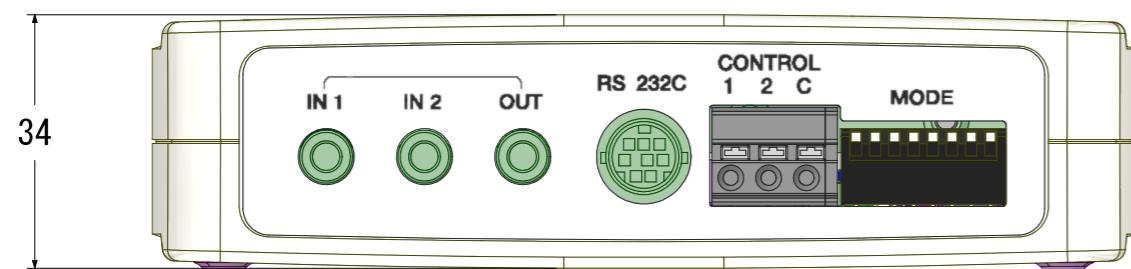

SCALE 1:2

**HDMI SWITCHER**  
 型番 : HSWT-211 / MADE IN JAPAN  
 LotNo:   
 ROUND CO., LTD. **ROUND**

▲				設計	検証	承認
▲				YI		
▲						
改正内容		改訂日	名	名称		
材質		尺度	1:1	ミルキーBOX_HSWT-211 HDMI 2chセレクター 外観図		
仕上		数量		図番 000-0027-001		
株式会社ラウンド		作成日	2025/2/4	SIZE A3	SHEET 1 of 6	