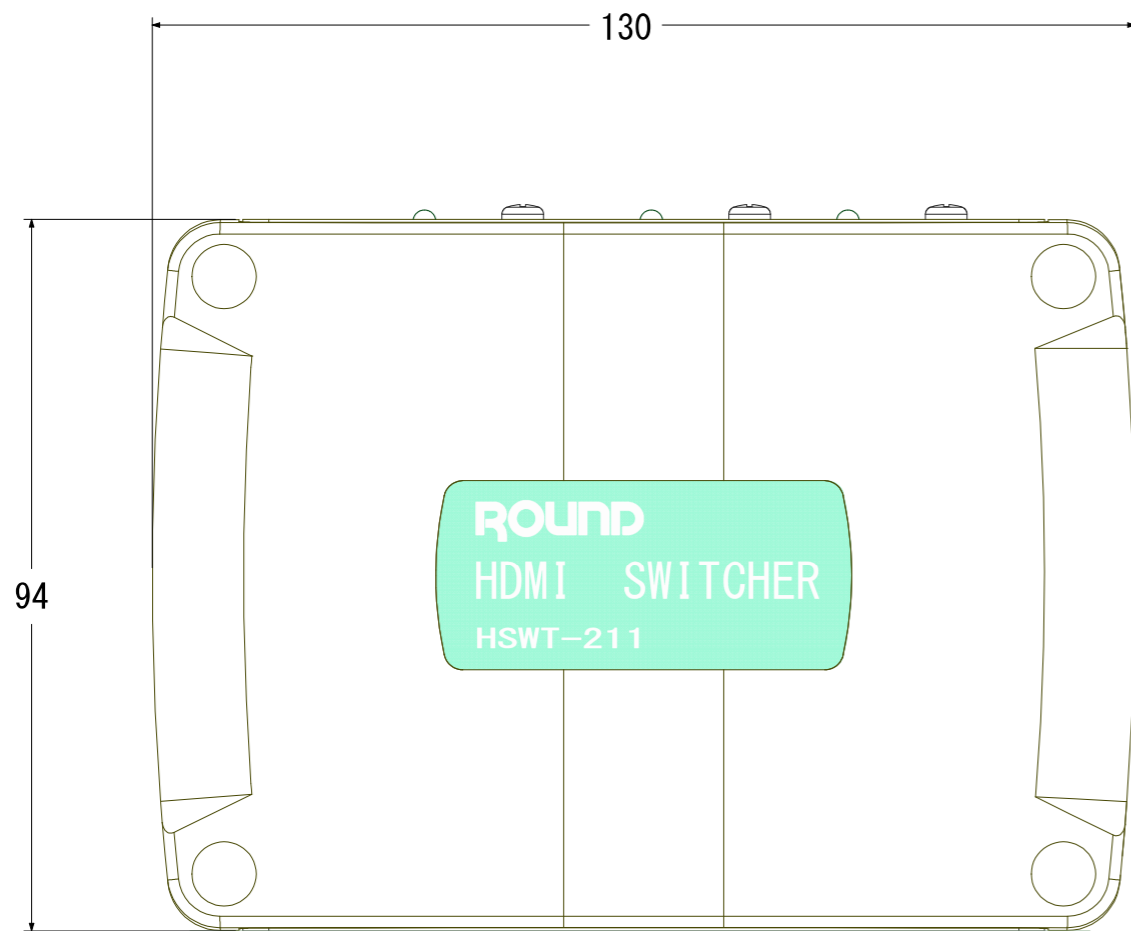

SCALE 1:2

**HDMI SWITCHER**  
 型番 : HSWT-211 / MADE IN JAPAN  
 LotNo:   
 ROUND CO., LTD. **ROUND**

▲				設計	検証	承認
▲				YI		
▲						
改正内容		改訂日	名	名称		
材質		尺度	1:1	ミルキーBOX_HSWT-211 HDMI 2chセレクター 外観図		
仕上		数量		図番 000-0027-001		
株式会社ラウンド		作成日	2025/2/4	SIZE A3	SHEET 1 of 6	