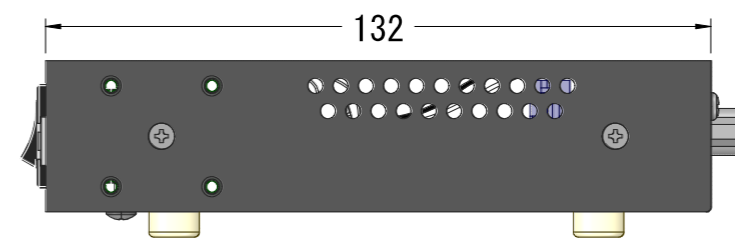

SCALE 1:2

▲			設計	検証	承認
	▲		YI		
▲					
改正内容		改訂日	名	名称 HSWT-411 HDMI 4chセレクター 外観図	
材質			尺度	2:3	
仕上			数量		
株式会社ラウンド		作成日	2025/2/4	図番	000-0028-001
			SIZE A3	SHEET 1 of 6	