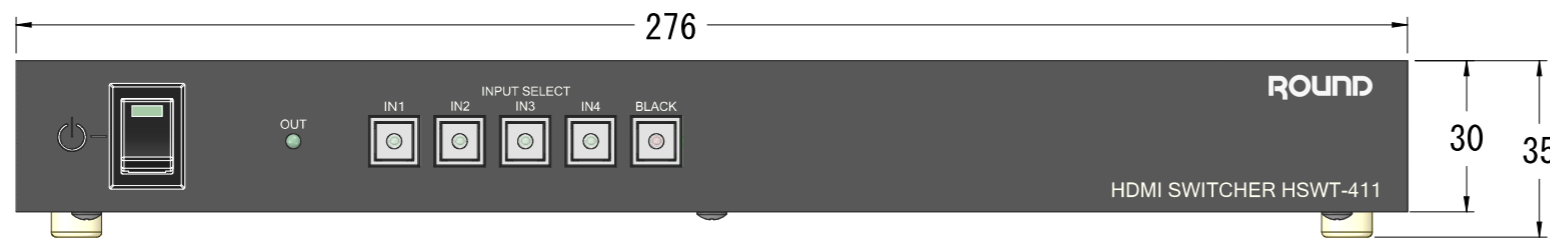

SCALE 1:2

▲			設計	検証	承認
	▲		YI		
▲					
改正内容		改訂日	名	名称 HSWT-411 HDMI 4chセレクター 外観図	
材質			尺度	2:3	
仕上			数量		
株式会社ラウンド		作成日	2025/2/4	図番	000-0028-001
			SIZE A3	SHEET 1 of 6	