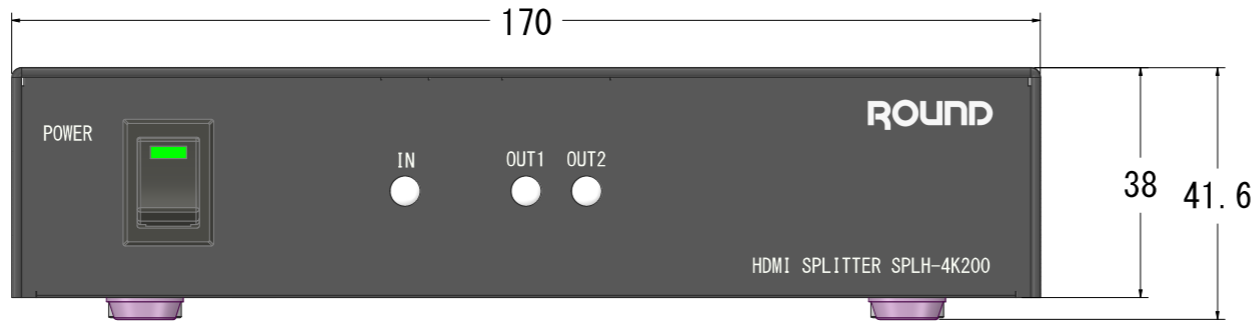

SCALE 1:2

▲				設計	検証	承認
▲				YI		
▲						
改正内容			改訂日	名	名称	
材質			尺度	SPLH-4K200		
仕上			数量	外観図		
株式会社ラウンド			作成日	図番		
			2025/02/04	000-0015-001-A		
				SIZE A3	SHEET 1 of 12	