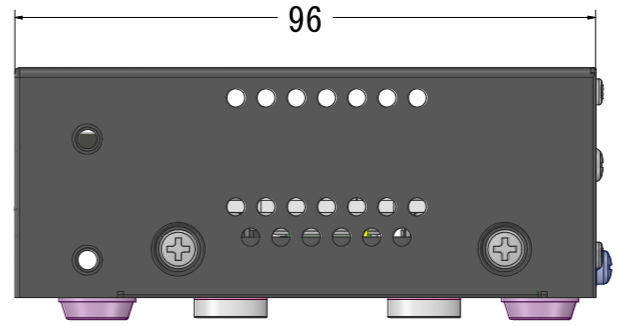

SCALE 1:2

▲				設計	検証	承認
▲				YI		
▲						
改正内容			改訂日	名	名称	
材質			尺度	SPLH-4K200		
仕上			数量	外観図		
株式会社ラウンド			作成日	図番		
			2025/02/04	000-0015-001-A		
				SIZE A3	SHEET 1 of 12	